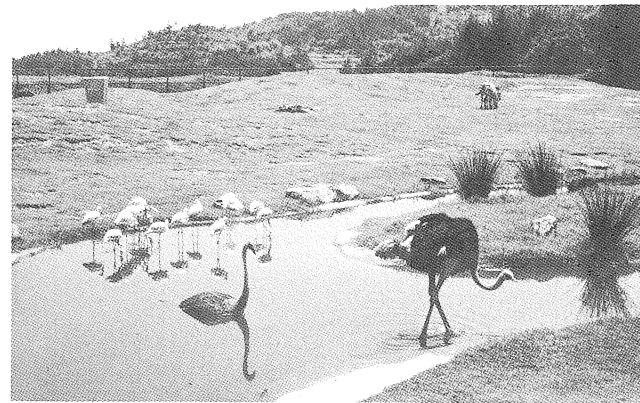

行事

こどもまつり

5月2・3・5日の3日間
こどもまつりで動物公園内
はにぎわいました。

写真は福平小学校プラスバ
ンドのみなさんです
勇壮なマーチが会場をうず
めました。

マジックショー・日本舞踊そして
「この歌ナーニ」に、こどもた
ちは、楽しいこどもまつりの一日
を過ごしました。

写真は「この歌ナーニ」でメロデ
ィーを考えているおともたちです。

大当り自転車！

プレゼントショーの1等自転
車にこどもたちの目は輝きま
した。

今年の当選者は左から
和田小6年 浜田隆一君
広木小4年 秋葉幸一君
和田小2年 下瀬加代子さん
でした おめでとう！

涼を楽しむ！

◀ウワー！冷たいヨー！

台風一過、南国の暑さにはアフリ
カ生まれのダチョウさんも大弱リ
です。
とうとう池の中にすわりこみ涼を
楽しんでいます。

(アフリカ園での一コマです)

涼味ご案内▶

うだるような暑さが毎日です。

今日は園内中央を流れる自然の川
涼しい、そしてきれいな五位野川
で、ご家族一しょに涼を楽しんで
下さい。不快指数0でご満足いた
だけます。

園内みずあそびばはフラミンゴ橋
下です。

動物舎ご案内

小鳥舎▼

こども動物園内で、こどもたちに人気があります。

ルリコンボタンインコ・セキセイインコ・ウズラなどにぎやかなさえずりが一ぱいです。