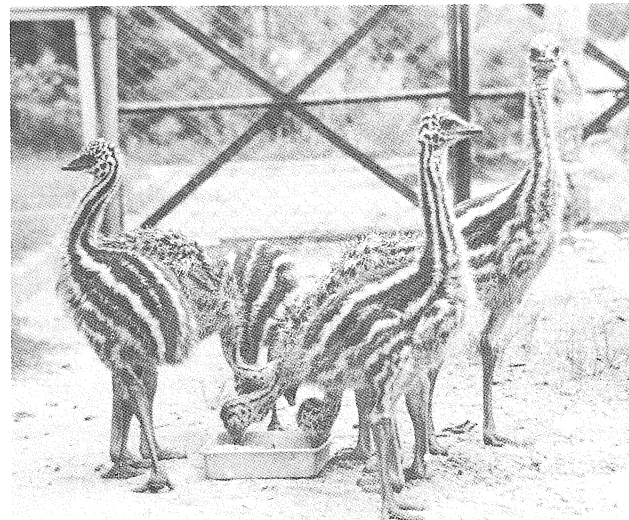

ユーラシア大陸南部、アフリカに分布しています。

当園では、フライングケージ内にいますが、6月27日ふ化しました。

(写真はふ化1ヶ月後に巣立ちしたものです)

かわいい赤ちゃんの誕生です

▶ダチョウ

首にマダラもよう、羽毛は荒っぽく足はしっかりして
いてさすが、鳥の王様の赤
ちゃんです。

(昭51. 5. 下旬ふ化)

(昭51. 6. 上・中旬ふ化)

◀エミウ

ダチョウの赤ちゃんに、にていま
すが、からだにシマもようがつい
ています。
足はダチョウと同じく丈夫で、し
っかりしています。

▲ワオキツネザル

キツネみたく、目はパンダのように黒いふちが
ある可愛いお猿さんです。
赤ちゃんをおんぶしてキョトンとした顔が可愛ら
しいでしょう

(昭51. 6. 11. 生)

▲シマウマ

本年度第1号に生まれたシマウマ(オス)の赤ちゃんです。
生れて5分後には立ち上がりました。お母さんウマが心配
そうに見まっています。