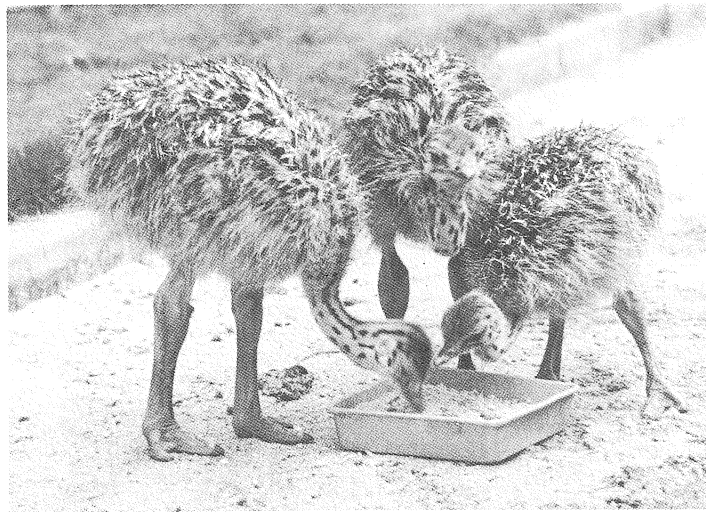

ユーラシア大陸南部、アフリカに分布しています。

当園では、フライングケージ内にいますが、6月27日ふ化しました。

(写真はふ化1ヶ月後に巣立ちしたものです)

かわいい赤ちゃんの誕生です

▶ダチョウ

首にマダラもよう、羽毛は荒っぽく足はしっかりして
いてさすが、鳥の王様の赤
ちゃんです。

(昭51. 5. 下旬ふ化)

(昭51. 6. 上・中旬ふ化)

◀エミウ

ダチョウの赤ちゃんに、にていま
すが、からだにシマもようがつい
ています。
足はダチョウと同じく丈夫で、し
っかりしています。

▲ワオキツネザル

キツネみたく、目はパンダのように黒いふちが
ある可愛いお猿さんです。
赤ちゃんをおんぶしてキョトンとした顔が可愛ら
しいでしょう

(昭51. 6. 11. 生)

▲シマウマ

本年度第1号に生まれたシマウマ(オス)の赤ちゃんです。
生れて5分後には立ち上がりました。お母さんウマが心配
そうに見まっています。